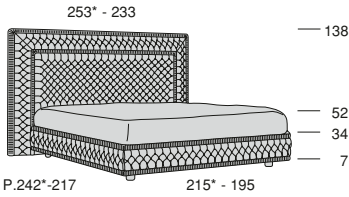

MAGNIFICENCE

MAGNIFICENCE

Matrimoniale 253* (materasso 200X220)
 Matrimoniale 233 (materasso 180X195)

Legenda

1 - Legno massiccio
- Solid wood

1

2 - Cinghie elastiche
- Elastic Belts

2

3 - Molle
- Springs

3

4 - Crine
- Vegetable hair

4

5 - Imbottiture in gomma indeformabile con rivestimento in Dacron.
- Non-deformable foam rubber upholsteries with Dacron covering

5

6 - Cuscini gomma indeformabile con rivestimento in Dacron. Possibilità morbidi - medi - rigidi.
- Cushions foam rubber non-deformable with Dacron covering. Possibilities: soft - medium - hard