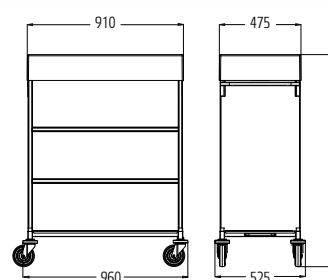

Volet roulant (en option)

Idéal pour un transport discret de vos équipements de nettoyage et d'entretien.

Équipement de série : construction solide en acier, 3 étagères résistantes en tôle, 1 bac en plastique embouti. Habillage en textile hydrofuge lavable.

Revêtement de surface : thermolaqué de couleur gris titane.

Roues : 2 roues pivotantes, 2 roues fixes, bande de roulement en caoutchouc, roues $\varnothing$ 125 mm.

ZP-Unique	Référence
Équipement de série L 960 x P 525 x H 1235 mm	04.07480.95-V
Capacité de charge : poids max. par tablette en kg	50
Capacité de charge : poids max. par élément latéral en kg	20
Accessoires	Référence
Volet roulant en textile gris argent	77.18291.95-0001
Marquage (impression de logo)	sur demande