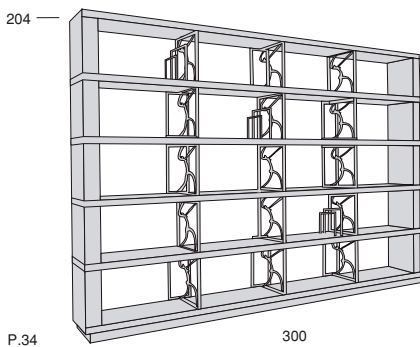

CITY BALLET FIGURE FU

CITY BALLET FIGURE LE

length from 300 to 410

CITY BALLET FIGURE WO

length from 300 to 410

CITY BALLET FIGURE FU

length from 300 to 410

Possibilità di produzione su misura. Preventivo su richiesta.
Possibility of custom-made production. Quotation on request.