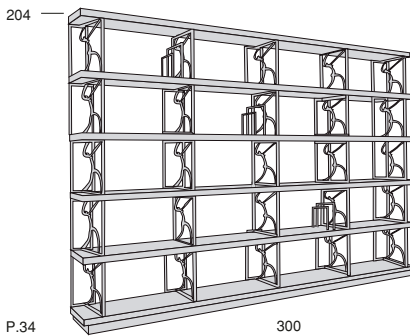

CITY BALLET FIGURE FU

CITY BALLET FIGURE LE

length from 300 to 410

CITY BALLET FIGURE WO

length from 300 to 410

CITY BALLET FIGURE FU

length from 300 to 410

Possibilità di produzione su misura. Preventivo su richiesta.
Possibility of custom-made production. Quotation on request.