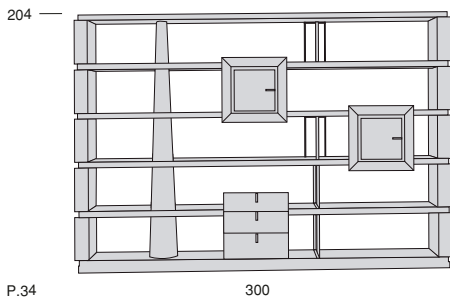

CITY BALLET FIGURE FU

CITY BALLET FIGURE LE

length from 300 to 410

CITY BALLET FIGURE WO

length from 300 to 410

CITY BALLET FIGURE FU

length from 300 to 410

Possibilità di produzione su misura. Preventivo su richiesta.
Possibility of custom-made production. Quotation on request.